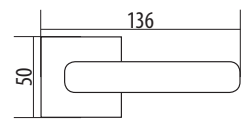

Колір: Чорний / Хром матовий

2311