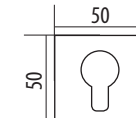

306

Колір: Нікель матовий

2256

Колір: Хром матовий

2386

Колір: Хром матовий / Хром полірований

ПЕРЕВАГИ РОЗЕТКИ ILAVIO

- Простий та швидкий монтаж.
- Для коректного встановлення не потрібен шаблон.
- Висока стійкість упродовж всього терміну використання.
- Внутрішня частина розетки виготовлена з металу.
- Потужна система повернення ручки.
- Привабливий дизайн.

376

Колір: Нікель матовий

2261

Колір: Чорний / Хром матовий

2391

Колір: Хром матовий

1053

Колір: Хром матовий / Нікель матовий / Чорний

2036

Колір: Чорний / Хром матовий

2311

Колір: Чорний / Хром матовий / Хром полірований

2391

Колір: Хром полірований

1055

Колір: Нікель матовий / Хром матовий / Чорний / Хром полірований

2081

Колір: Хром матовий / Нікель матовий

2316

Колір: Хром матовий

2401

Колір: Чорний / Нікель матовий / Хром полірований

1102

Колір: Хром матовий / Нікель матовий / Чорний

2086

Колір: Хром матовий

2366

Колір: Хром матовий/білий / Хром матовий/чорний

2406

Колір: Хром матовий / Хром полірований / Чорний

1112

Колір: Нікель матовий / Хром матовий / Чорний / Хром полірований