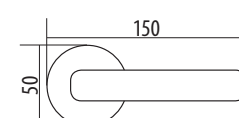

2081

Колір: Хром матовий / Нікель матовий

2316

Колір: Хром матовий

2401

Колір: Чорний / Нікель матовий / Хром полірований

1102

Колір: Хром матовий / Нікель матовий / Чорний