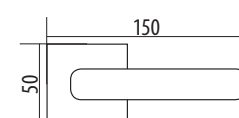

2086

Колір: Хром матовий

2366

Колір: Хром матовий/білий / Хром матовий/чорний

2406

Колір: Хром матовий / Хром полірований / Чорний

1112

Колір: Нікель матовий / Хром матовий / Чорний / Хром полірований