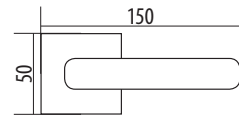

Колір: Нікель матовий

2256