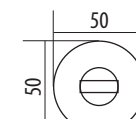

Колір: Нікель матовий / Хром матовий / Чорний / Хром полірований

2081