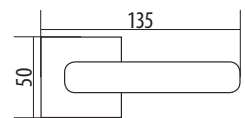

Колір: Хром матовий / Нікель матовий / Чорний

2086