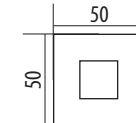

Колір: Хром матовий

1053

Колір: Хром матовий / Нікель матовий / Чорний

2036