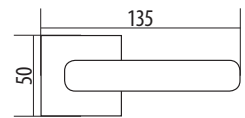

306

Колір: Нікель матовий

2256

Колір: Хром матовий

2386

Колір: Хром матовий / Хром полірований

ПЕРЕВАГИ РОЗЕТКИ ILAVIO

- Простий та швидкий монтаж.
- Для коректного встановлення не потрібен шаблон.
- Висока стійкість упродовж всього терміну використання.
- Внутрішня частина розетки виготовлена з металу.
- Потужна система повернення ручки.
- Привабливий дизайн.

376

Колір: Нікель матовий

2261

Колір: Чорний / Хром матовий

2391

Колір: Хром матовий

1053

Колір: Хром матовий / Нікель матовий / Чорний

2036

Колір: Чорний / Хром матовий

2311

Колір: Чорний / Хром матовий / Хром полірований

2391

Колір: Хром полірований

1055

Колір: Нікель матовий / Хром матовий / Чорний / Хром полірований

2081

Колір: Хром матовий / Нікель матовий

2316

Колір: Хром матовий

2401

Колір: Чорний / Нікель матовий / Хром полірований

1102

Колір: Хром матовий / Нікель матовий / Чорний

2086

Колір: Хром матовий

2366

Колір: Хром матовий/білий / Хром матовий/чорний

2406

Колір: Хром матовий / Хром полірований / Чорний

1112

Колір: Нікель матовий / Хром матовий / Чорний / Хром полірований