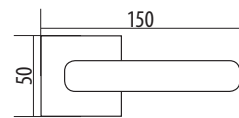

306

Колір: Нікель матовий

2256

Колір: Хром матовий

2386

Колір: Хром матовий / Хром полірований

ПЕРЕВАГИ РОЗЕТКИ ILAVIO

- Простий та швидкий монтаж.
- Для коректного встановлення не потрібен шаблон.
- Висока стійкість упродовж всього терміну використання.
- Внутрішня частина розетки виготовлена з металу.
- Потужна система повернення ручки.
- Привабливий дизайн.

376

Колір: Нікель матовий

2261

Колір: Чорний / Хром матовий

2391

Колір: Хром матовий

1053

Колір: Хром матовий / Нікель матовий / Чорний

2036

Колір: Чорний / Хром матовий

2311

Колір: Чорний / Хром матовий / Хром полірований

2391

Колір: Хром полірований

1055

Колір: Нікель матовий / Хром матовий / Чорний / Хром полірований

2081

Колір: Хром матовий / Нікель матовий

2316

Колір: Хром матовий

2401

Колір: Чорний / Нікель матовий / Хром полірований

1102

Колір: Хром матовий / Нікель матовий / Чорний

2086

Колір: Хром матовий

2366

Колір: Хром матовий/білий / Хром матовий/чорний

2406

Колір: Хром матовий / Хром полірований / Чорний

1112

Колір: Нікель матовий / Хром матовий / Чорний / Хром полірований