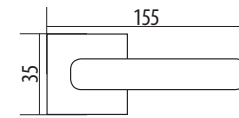

Колір: Хром матовий

2386

Колір: Хром матовий / Хром полірований

ПЕРЕВАГИ РОЗЕТКИ ILAVIO

- Простий та швидкий монтаж.
- Для коректного встановлення не потрібен шаблон.
- Висока стійкість упродовж всього терміну використання.
- Внутрішня частина розетки виготовлена з металу.
- Потужна система повернення ручки.
- Привабливий дизайн.

376